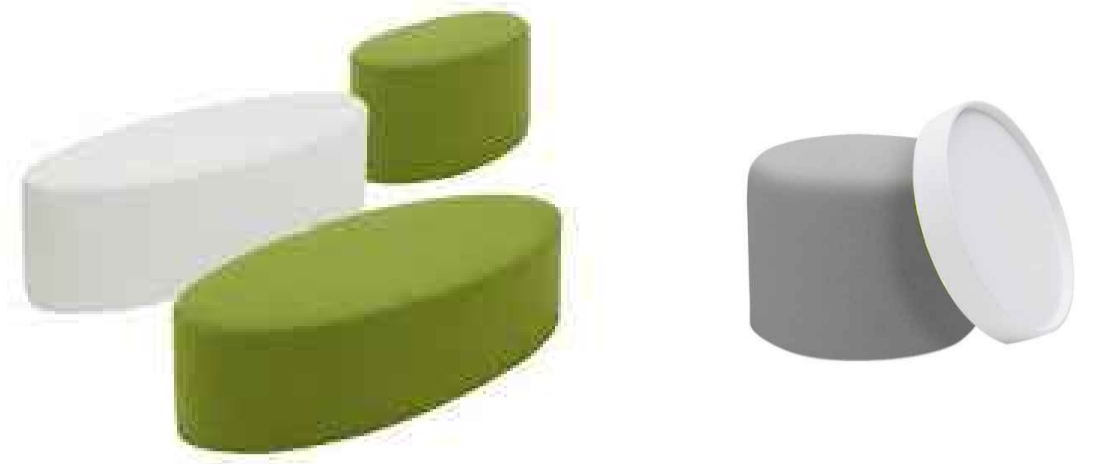

Sitzhocker "Bon-Bon" grasgrün B 120 cm , T 50 cm, H 33 cm

Hocker "Drum" hellgrau Ø 45, H 40 cm

Kaffeestandautomat "Napoli" von Selecta B 54 m, H 1.83 m, T 65

Wasserspender Ø 35m, H 1.40 m

Tisch "Tak" weiss Ø 70, H 73 cm

Hängeleuchten "Maxi" Ø 12.5, H 22.3 cm

Akustikplatten für Wand

Stuhl "Flick" weiss

Wandhakenleiste "Ancora Tre" 3 Haken : H 6.2 cm, B 33 cm, T 5.5 cm

Cafe - / Pausenraum in OG

3D VISUALISIERUNG